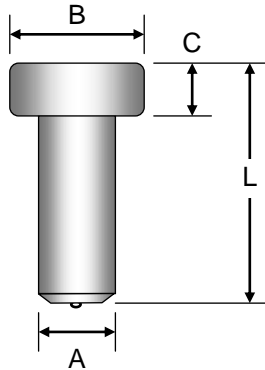

A Ø	B Ø	C
3/4	1.1/4	3/8
7/8	1.3/8	3/8
1.0	1.5/8	1/2

FLAT SURFACE

INSIDE ANGLE

OUTSIDE ANGLE

DIAMETER "A"	LENGTH (BW)	PART NO.	FERRULE (ARC SHIELD)		
			Flat	Inside Angle	Outside Angle
3/4	3.3/16	4011-24102	FB-24 (Weld Thru Deck FB-24TD)	FB-24IA	FB-24OA
	3.3/8	4011-24108			
	3.7/8	4011-24124			
	4.3/16	4011-24134			
	4.3/8	4011-24140			
	4.7/8	4011-24156			
	5.3/16	4011-24166			
	5.3/8	4011-24172			
	6.3/16	4011-24198			
	7.3/16	4011-24230			
8.3/16	4011-24262				
7/8	3.11/16	4011-28118	FB-28	FB-28IA	FB-28OA
	4.3/16	4011-28134			
	5.3/16	4011-28166			
	6.3/16	4011-28198			
	7.3/16	4011-28230			
	8.3/16	4011-28262			
1.0	4.1/4	4011-32136	FB-32	--	--
	5.1/4	4011-32168			
	6.1/4	4011-32200			
	8.1/4	4011-32264			